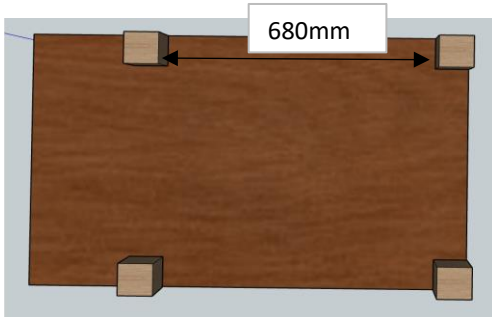

Voorpaneel

Balk 88x88mm - 4x 100mm

Achterpaneel

Balk 25x38 - 2x 668mm

Dak

Plank 135x16mm  
-1x 700mm

Klep legnest

Lat 45x16mm  
4x 230mm

Betonplex  
-1x 1110x720mm

Daktrim  
1x 920mm  
2x 775mm  
2x 320mm

Trapje  
1x 400mm

67x Schroef 30mm  
38x Schroef 40mm  
2x Boortje

Dakbedekking  
1x 890x810mm  
1x 750x355mm

**1.**

4x Balk 88x88mm - 100mm  
1x Betonplex - 1110x720mm  
12x Schroef 30mm

**2.**

1x Achterpaneel  
1x Betonplex - 1110x718mm  
6x Schroef 30mm

**3.**

1x Voorpaneel  
6x Schroef 30mm

4.

1x Plank 135x16mm - 700mm  
4x Schroef 30mm

5.

2x  
2x Balk 38x25mm - 668mm (scherpe randen onder)  
2x Lat 45x16mm - 230mm  
16x Schroef 30mm

1.

2.

6.

4x Half houts rabat - 700mm (147x18mm)  
1x Half houts rabat - 700mm (115x18mm)  
20x schroef 40mm

\*Verdeel de planken over de hoogte\*

115mm

**7.**

2x Half houts rabat - 700mm (147x16mm)  
1x Half houts rabat - 700mm (60x16mm)  
10x schroef 40mm