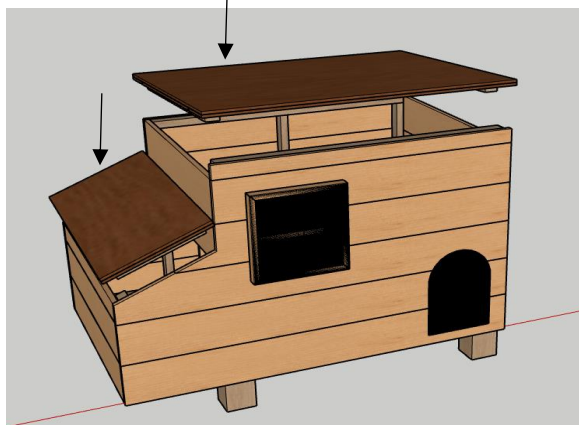

9.

1x Klep legnest
1x Dak