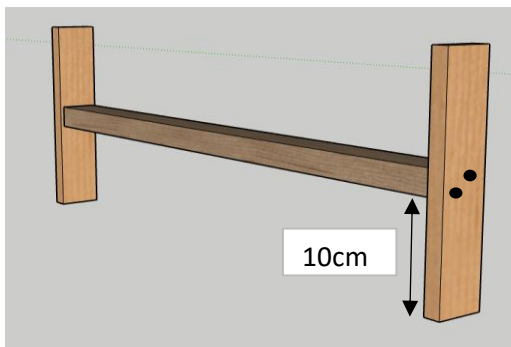

1.

2.

6.

4x Half houts rabat - 700mm (147x18mm)  
1x Half houts rabat - 700mm (115x18mm)  
20x schroef 40mm

\*Verdeel de planken over de hoogte\*

115mm

**7.**

2x Half houts rabat - 700mm (147x16mm)  
1x Half houts rabat - 700mm (60x16mm)  
10x schroef 40mm