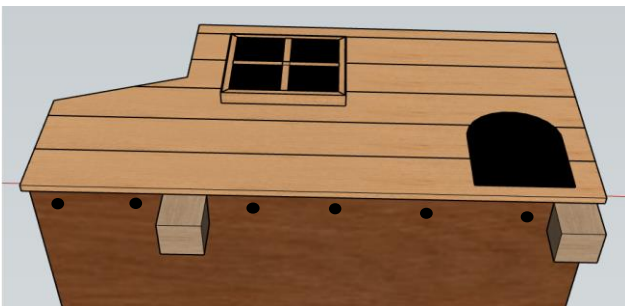

3.

1x Voorpaneel
6x Schroef 30mm