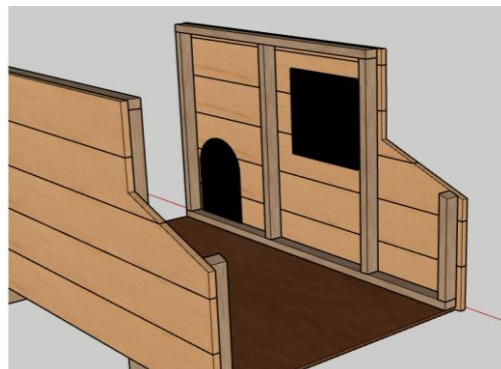

3.

1x Voorpaneel
6x Schroef 30mm