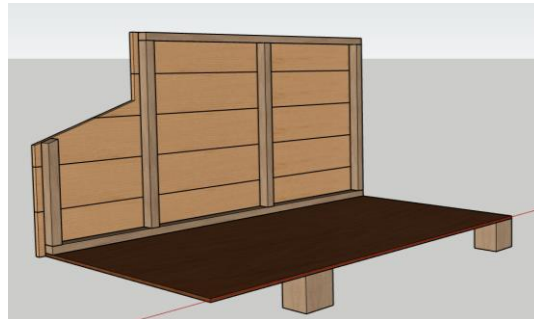

2.

1x Achterpaneel
1x Betonplex - 1110x718mm
6x Schroef 30mm