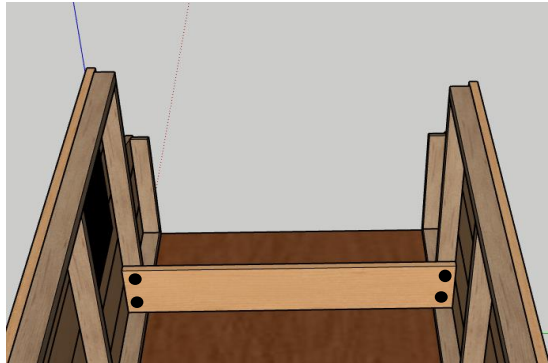

4.

1x Plank 135x16mm - 700mm
4x Schroef 30mm